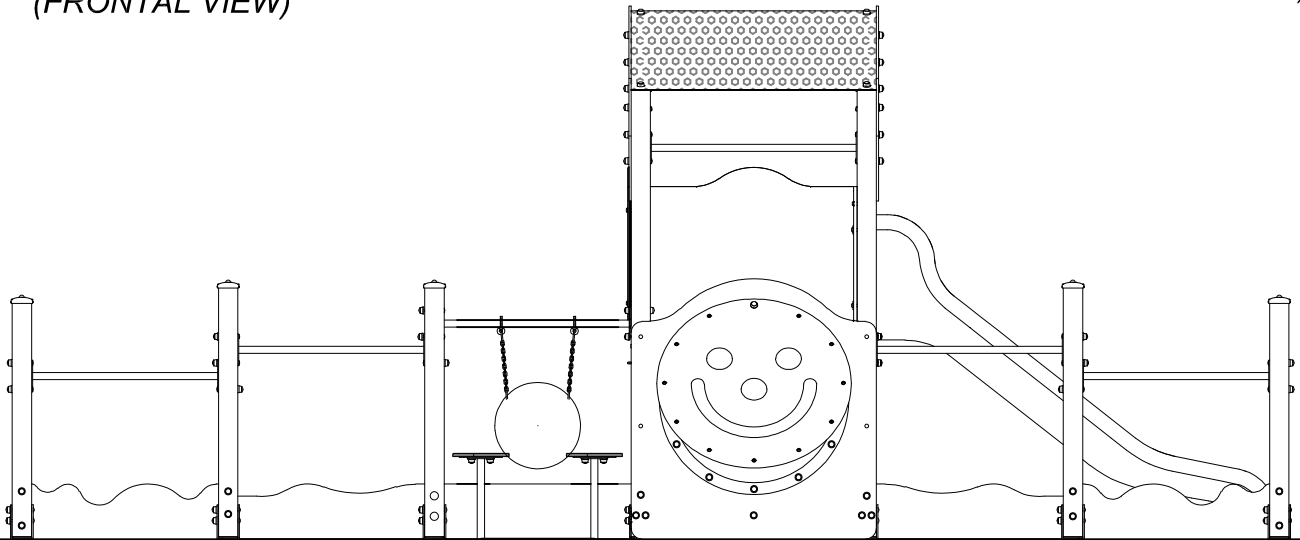

FOGLIO 3 DI 5

TUTTI GLI ELEMENTI DI FISSAGGIO, VITI, DADI, RONDELLE ECC. SONO IN ACCIAIO ZINCATO E PROTETTI DA GHIERE E TAPPI IN POLIETILENE

SCHEDA TECNICA (TECHNICAL DATA SHEET)		
ART. T0502W	30-06-2022	SCALA (SCALE)
LE MISURE SONO ESPRESSE IN MM. (MEASUREMENTS ARE EXPRESSED IN MM.)		
	TIEGI SRL VIA BENEDETTO CROCE 7, Z.I. "CONDOTTI BARDINI", 31058 SUSEGANA (TV) 0438-460519	
	<small>Ci riserviamo a termini di Legge la proprietà di questo disegno con divieto di renderlo comunque noto a terzi senza la nostra approvazione.</small>	
		FOGLIO 4 DI 5

VISTA FRONTALE
(FRONTAL VIEW)

ALTEZZA MASSIMA DI
CADUTA LIBERA (MAXIMUM
HEIGHT OF THE FREE FALL) CM 90

6095

VISTA LATERALE
(LATERAL VIEW)

4852

INGOMBRO MAX (OVERALL DIMENSIONS)

SCHEDA TECNICA (TECHNICAL DATA SHEET)