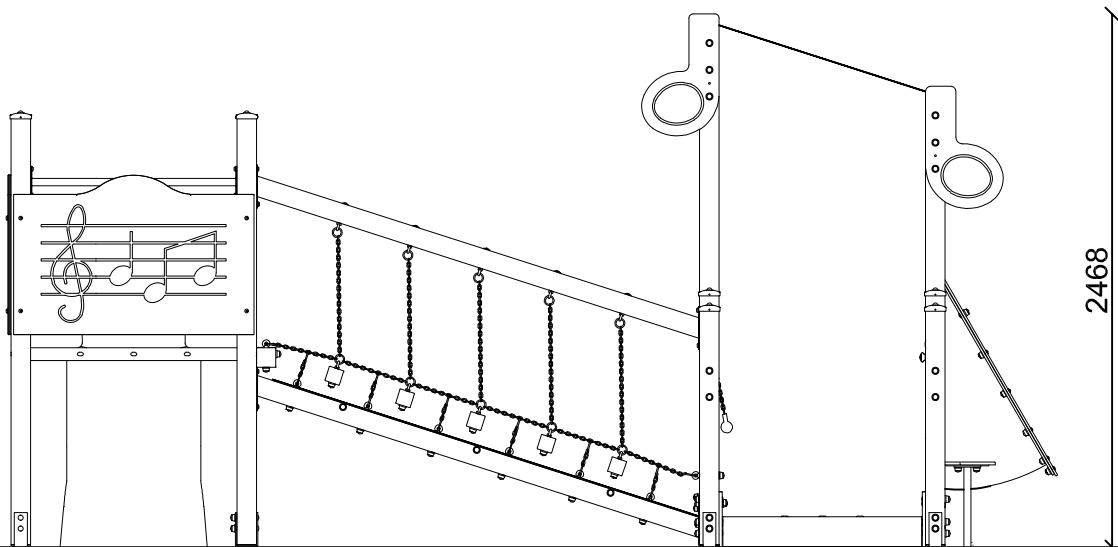

FOGLIO 3 DI 5

TUTTI GLI ELEMENTI DI FISSAGGIO, VITI, DADI, RONDELLE ECC. SONO IN ACCIAIO ZINCATO E PROTETTI DA GHIERE E TAPPI IN POLIETILENE

SCHEDA TECNICA (TECHNICAL DATA SHEET)		
ART. T0502W	30-06-2022	SCALA (SCALE)
LE MISURE SONO ESPRESSE IN MM. (MEASUREMENTS ARE EXPRESSED IN MM.)		
	TIEGI SRL VIA BENEDETTO CROCE 7, Z.I. "CONDOTTI BARDINI", 31058 SUSEGANA (TV) 0438-460519	
	<small>Ci riserviamo a termini di Legge la proprietà di questo disegno con divieto di renderlo comunque noto a terzi senza la nostra approvazione.</small>	
		FOGLIO 4 DI 5

VISTA FRONTALE
(FRONTAL VIEW)

ALTEZZA MASSIMA DI
CADUTA LIBERA (MAXIMUM
HEIGHT OF THE FREE FALL) CM 90

6095

VISTA LATERALE
(LATERAL VIEW)

4852

INGOMBRO MAX (OVERALL DIMENSIONS)

SCHEDA TECNICA (TECHNICAL DATA SHEET)