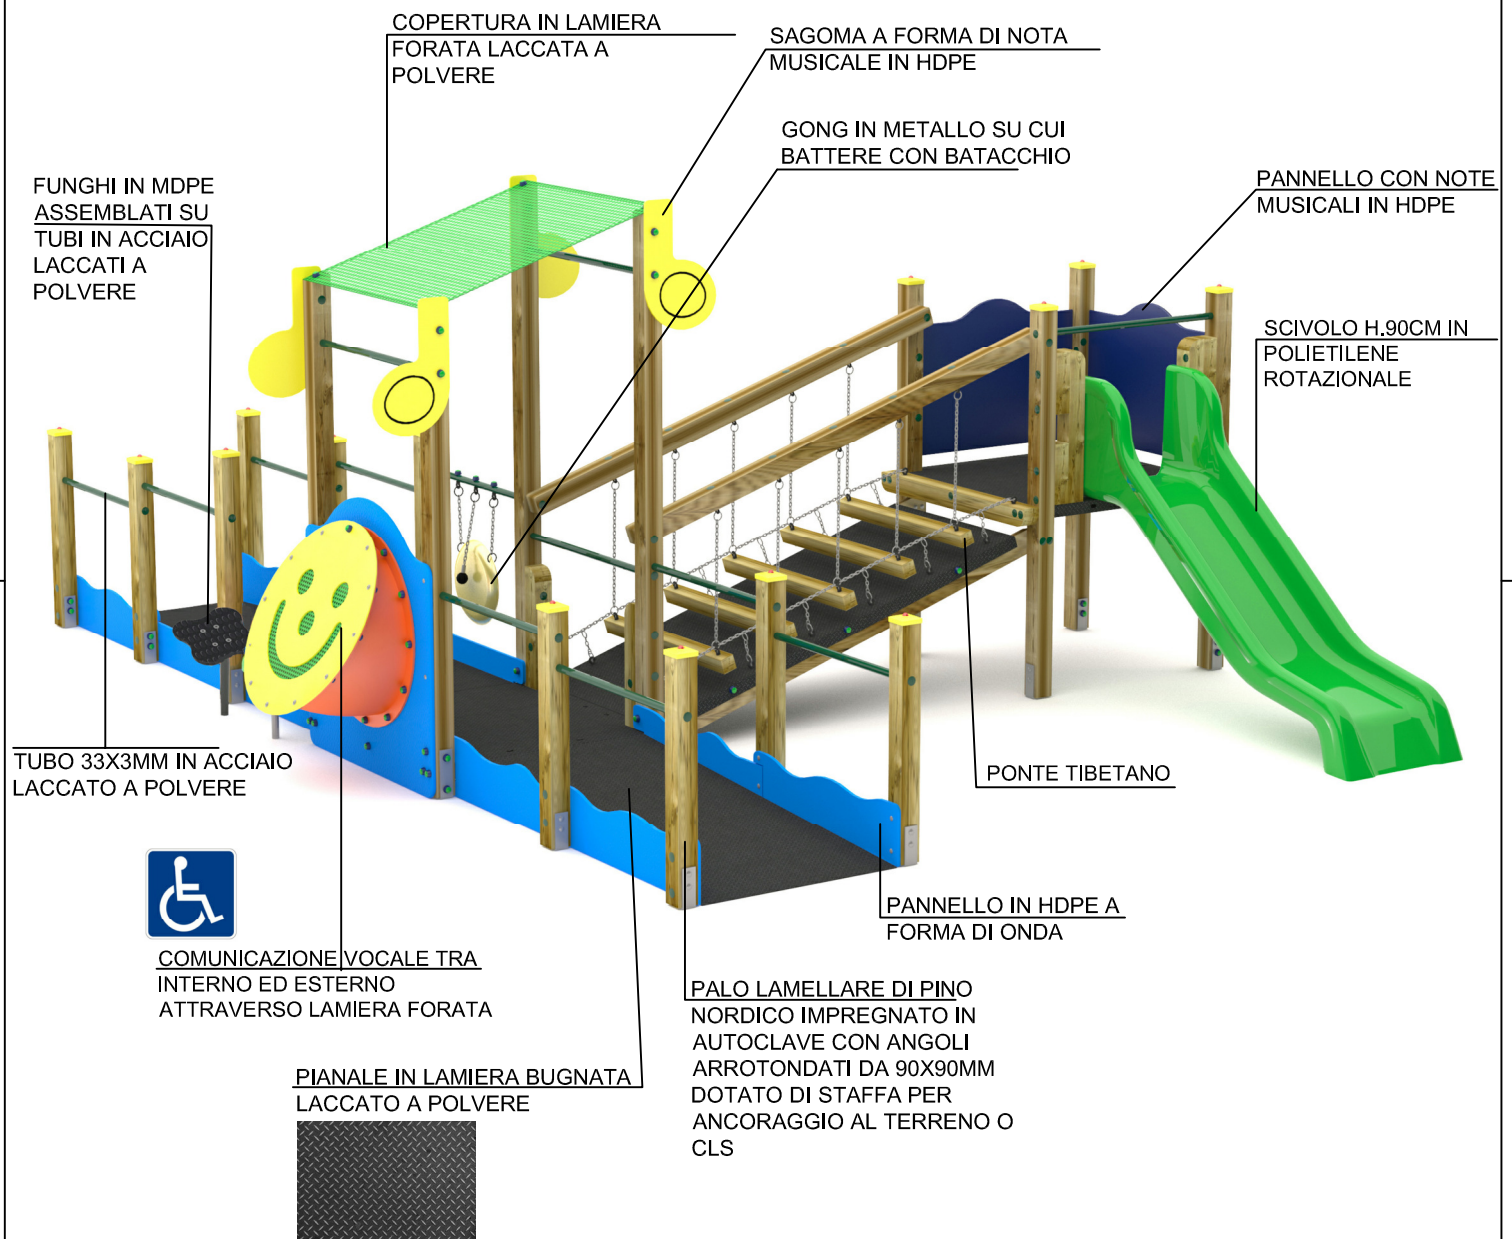

TUTTI GLI ELEMENTI DI FISSAGGIO, VITI, DADI, RONDELLE ECC. SONO IN ACCIAIO ZINCATO E PROTETTI DA GHIERE E TAPPI IN POLIETILENE

SCHEDA TECNICA (TECHNICAL DATA SHEET)		
ART. T0502W	30-06-2022	SCALA (SCALE)
LE MISURE SONO ESPRESSE IN MM. (MEASUREMENTS ARE EXPRESSED IN MM.)		
	TIEGI SRL VIA BENEDETTO CROCE 7, Z.I. "CONDOTTI BARDINI", 31058 SUSEGANA (TV) 0438-460519	
	Ci riserviamo a termini di Legge la proprietà di questo disegno con divieto di renderlo comunque noto a terzi senza la nostra approvazione.	
		FOGLIO 4 DI 5